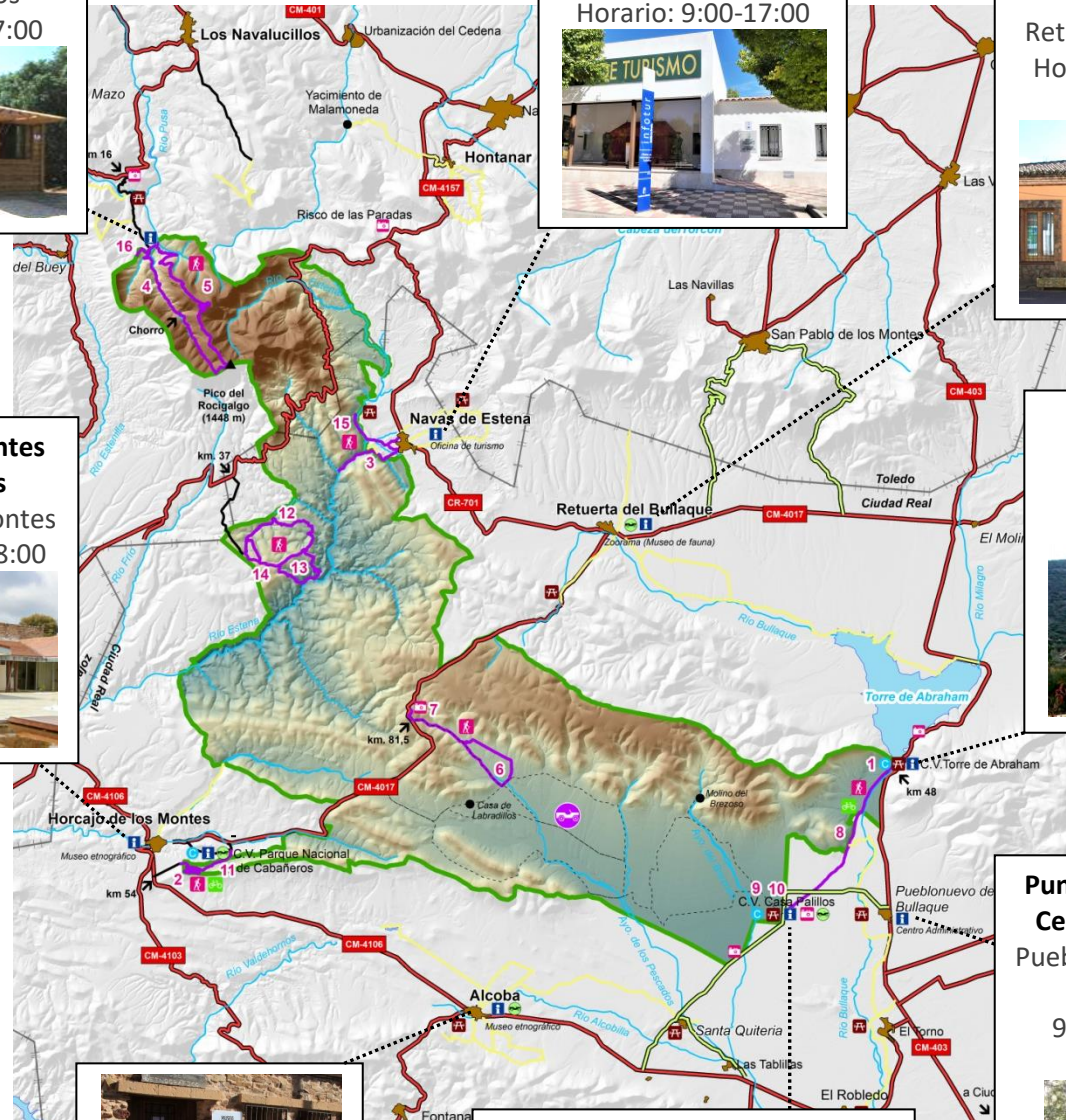

PARQUE NACIONAL DE CABAÑEROS

Teléfono: 926 783 297

Correo: usopublicocabaneros@oapn.es

www.miteco.gob.es/es/red-parques-nacionales